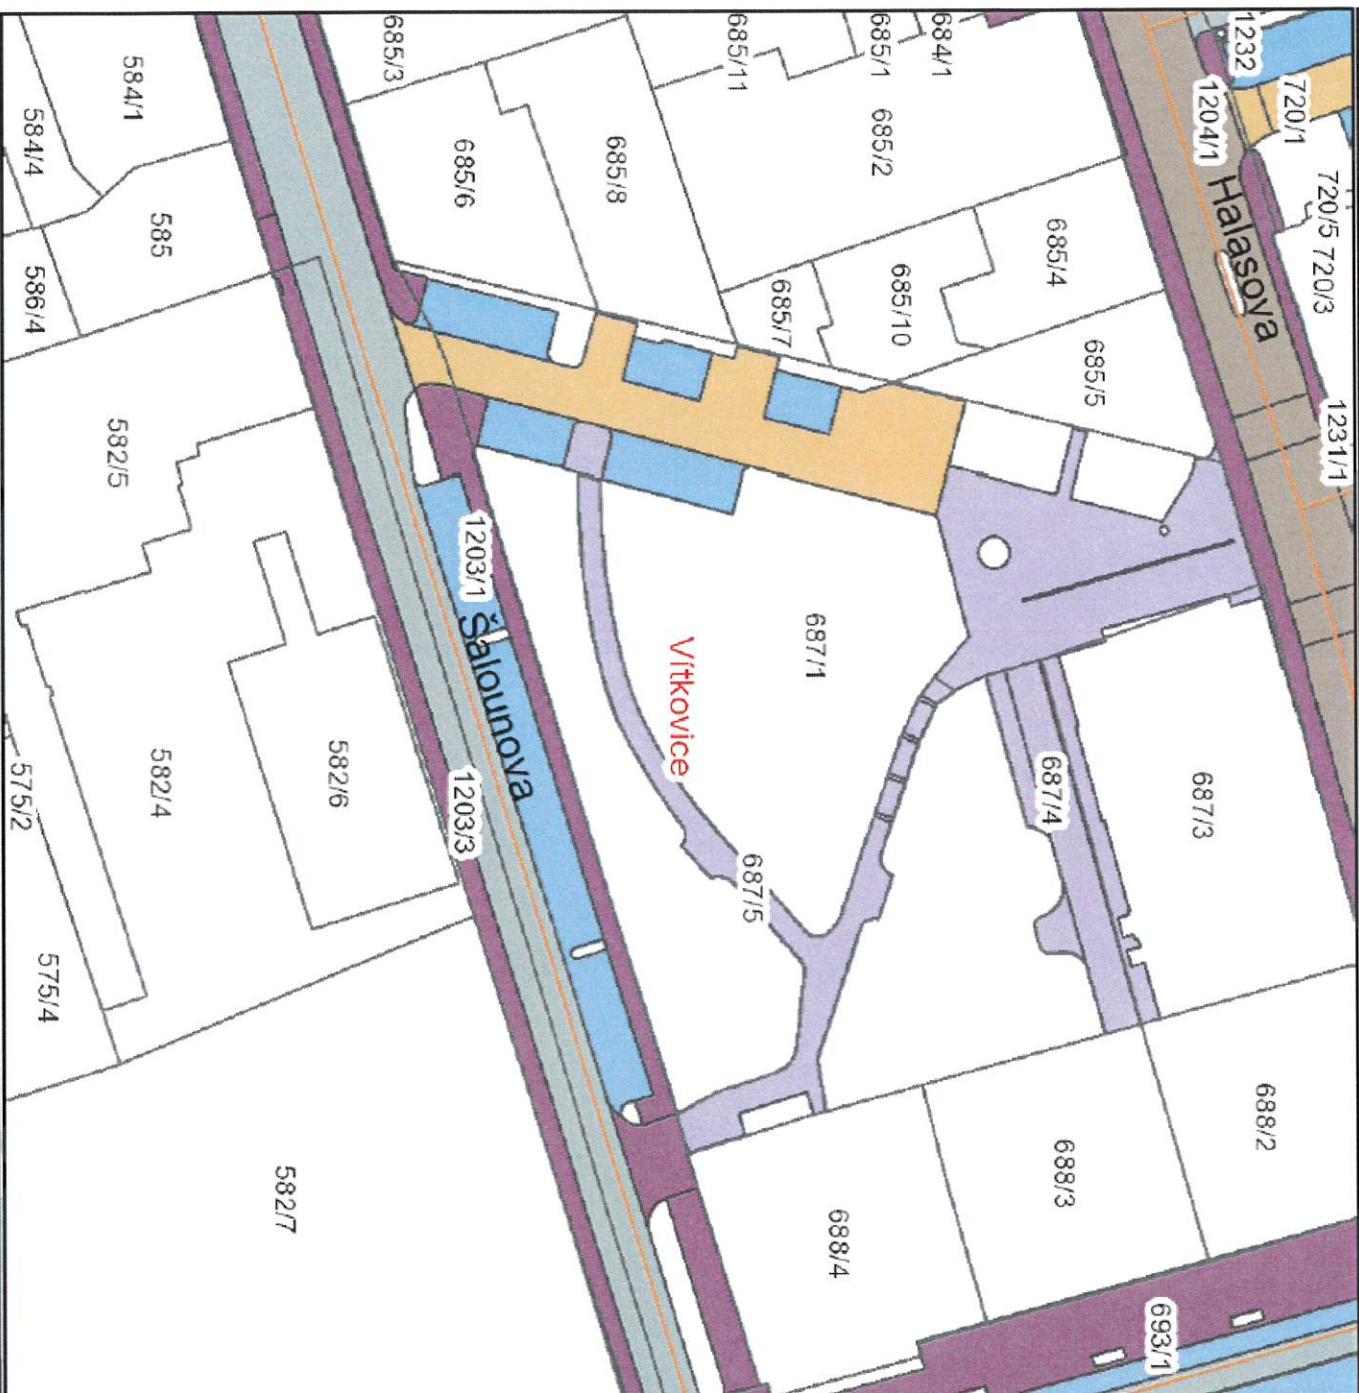

parkoviště Šalounova [1/1]

- Městské obvody
- Názvy městských obvodů
- Uliční síť
- Číslo parcel KN
- Obrysy parcel KN
- Místní komunikace (obrysy)
- Místní komunikace (dle typu)
  - Vozovka - MK I. třídy
  - Vozovka - MK II. třídy
  - Vozovka - MK III. třídy
  - Samostatné chodníky
  - Parkoviště
  - Dvory
  - Vjezdy
  - Zastávky MHD při MK
  - Zastávky MHD u silnic
  - Chodníky při MK
  - Rampa
  - Schodiště při MK
  - Chodníky u silnic
  - Samostatná schodiště
  - Mosty, lávky při MK
  - Samostatné mosty, lávky